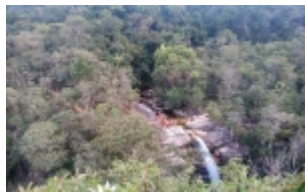

# Corpo de Bombeiros resgata mulher acidentada em cachoeira

"Uma equipe de salvamento, a pé, realizou os primeiros socorros e repassou essa vítima, o Arcanjo a transportou até um campo de futebol próximo da região, local onde ela foi recebida e conduzida até o pronto-socorro pelo Samu", acrescentou o Corpo de Bombeiros em nota divulgada à imprensa.

Uma unidade do Serviço de Atendimento Móvel de Urgência (Samu) trouxe para o Pronto-Socorro Municipal de Itabira a mulher que se acidentou na cachoeira dos Cristais, em Serra dos Alves, distrito de Senhora do Carmo, neste sábado (12). A idade e o estado de saúde da vítima ainda não foram informados.

O Corpo de Bombeiros informou que a mulher apresentou suspeita de fraturas nos membros inferiores após a queda. "Houve o acionamento do helicóptero Arcanjo, pois tratava-se de um local de difícil acesso, sendo aproximadamente 6km mata a dentro", segundo os bombeiros.

O pedido de socorro foi recebido por volta das 16h de sábado. Uma mulher teria pulado de uma pedra para a outra quando se desequilibrou e sofreu um trauma.

Bombeiros divulgam fotos do difícil resgate de uma mulher de 26 anos que se acidentou na cachoeira dos Cristais, em Serra dos Alves, distrito de Senhora do Carmo, Itabira, neste sábado (12). A vítima foi retirada do local pelos bombeiros, levada de helicóptero até um campo de futebol e trazida para o Pronto-Socorro Municipal de Itabira pelo Serviço de Atendimento Móvel de Urgência (Samu).