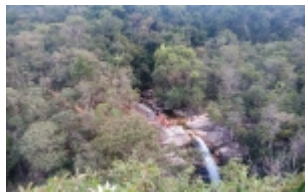

Corpo de Bombeiros resgata mulher acidentada em cachoeira

"Uma equipe de salvamento, a pé, realizou os primeiros socorros e repassou essa vítima, o Arcanjo a transportou até um campo de futebol próximo da região, local onde ela foi recebida e conduzida até o pronto-socorro pelo Samu", acrescentou o Corpo de Bombeiros em nota divulgada à imprensa.

Uma unidade do Serviço de Atendimento Móvel de Urgência (Samu) trouxe para o Pronto-Socorro Municipal de Itabira a mulher que se acidentou na cachoeira dos Cristais, em Serra dos Alves, distrito de Senhora do Carmo, neste sábado (12). A idade e o estado de saúde da vítima ainda não foram informados.

O Corpo de Bombeiros informou que a mulher apresentou suspeita de fraturas nos membros inferiores após a queda. "Houve o acionamento do helicóptero Arcanjo, pois tratava-se de um local de difícil acesso, sendo aproximadamente 6km mata a dentro", segundo os bombeiros.

O pedido de socorro foi recebido por volta das 16h de sábado. Uma mulher teria pulado de uma pedra para a outra quando se desequilibrou e sofreu um trauma.

Bombeiros divulgam fotos do difícil resgate de uma mulher de 26 anos que se acidentou na cachoeira dos Cristais, em Serra dos Alves, distrito de Senhora do Carmo, Itabira, neste sábado (12). A vítima foi retirada do local pelos bombeiros, levada de helicóptero até um campo de futebol e trazida para o Pronto-Socorro Municipal de Itabira pelo Serviço de Atendimento Móvel de Urgência (Samu).