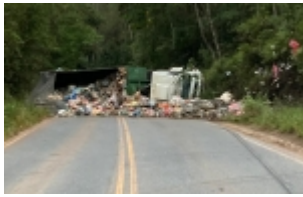

Carreta tomba próximo ao trevo de Timbopeba

O tombamento de uma carreta fechou as pistas da Rodovia MG129 próximo ao trevo de Timbopeba, na manhã desta sexta 21.

O tráfego ficou totalmente interrompido e não havia opção de desvio no trecho. Não temos informações de feridos ou vítimas.

<https://territorionoticias.com.br/noticia/1880/carreta-tomba-proximo-ao-trevo-de-timbopeba> em 04/07/2024 06:21